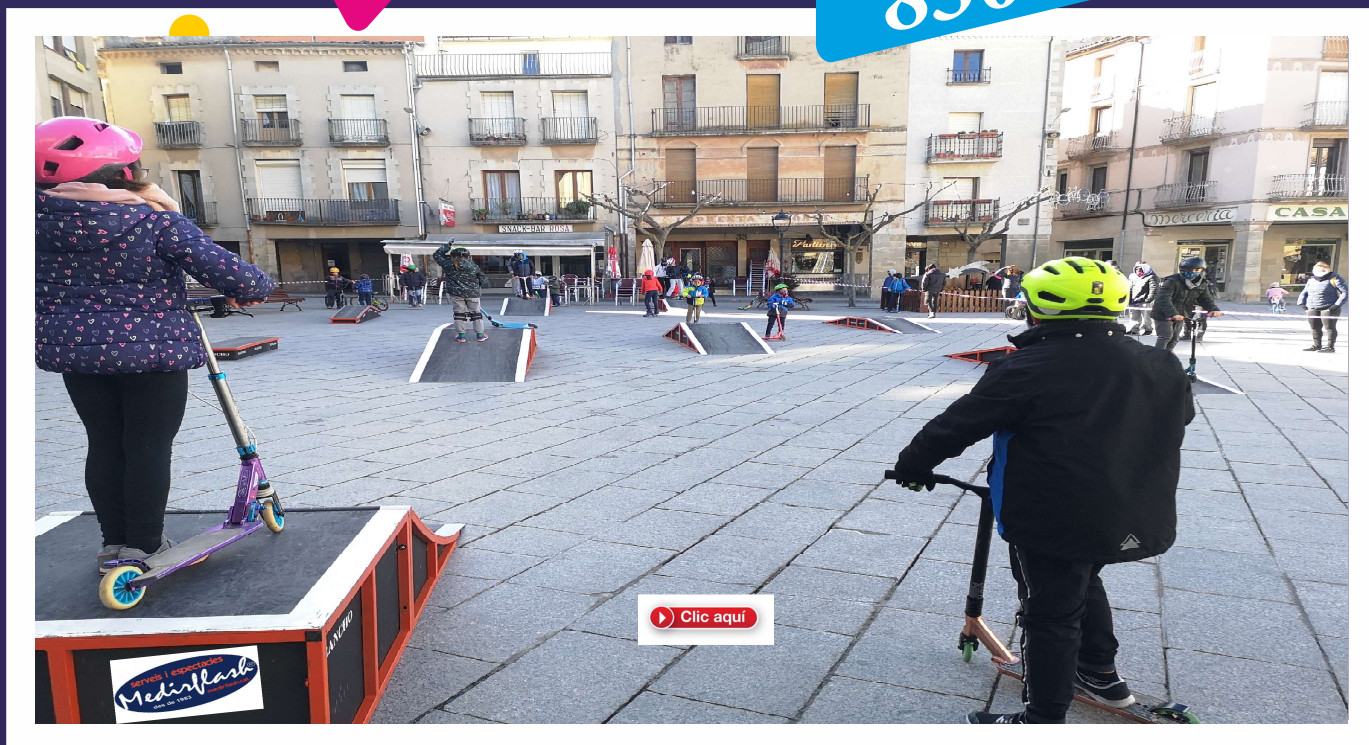

SKATEPARK

ITINERANT

preu:
a partir de
850€ +iva

LLOGUER SKATEPARK MÒBIL, amb aquestes pistes itinerants, els joves podran practicar esport en un entorn dissenyat especialment per a ells amb bmx, scooter, roller i compta amb varies peces complementàries per a realitzar diferents piruetes i acrobàcies: **1 Funbox, 1 quarter, 1 piràmide, 1 calaix, 2 calaixos amb baixades, 2 baranes diferents, 2 plans inclinats a diferents alçades, 1 salt d'alçada, 2 piràmides amb plans de diferents allargades. (total 13 mòduls)**